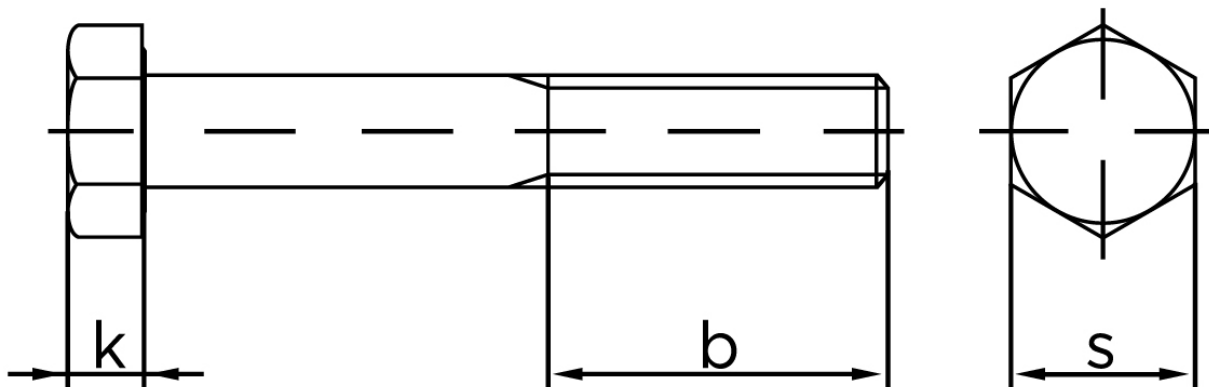

Stålbolt DIN 931 Super Duplex M39x250

SKU: 009318000390250-SD

GTIN:

Norm	DIN 931
Dimensions	39
SIISO/DIN	60
k	25
b ¹	84
b ²	90
b ³	103
Bemærkning	b ¹ for l ≤ 125 mm b ² for 200 mm b ³ for l > 200 mm

Bemærk disse data er vejledende, og informationerne skal anses som vejledende, Bolte.dk stiller ingen garanti eller kan stilles til ansvar for overstående datatabel. Er du i tvivl så kontakt os på 75154999.