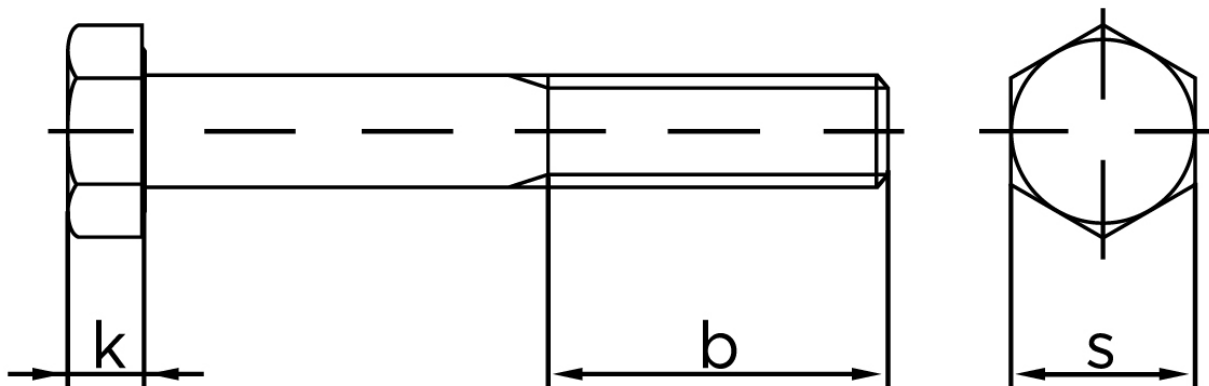

Stålbolt DIN 931 Super Duplex M39x260

SKU: 009318000390260-SD

GTIN:

Norm	DIN 931
Dimensions	39
SIso/DIN	60
k	25
b ¹	84
b ²	90
b ³	103
Bemærkning	b ¹ for l ≤ 125 mm b ² for 200 mm b ³ for l > 200 mm

Bemærk disse data er vejlede, og informationerne skal anses som vejledende, Bolte.dk stiller ingen garanti eller kan stilles til ansvar for overstående datatabel. Er du i tvivl så kontakt os på 75154999.