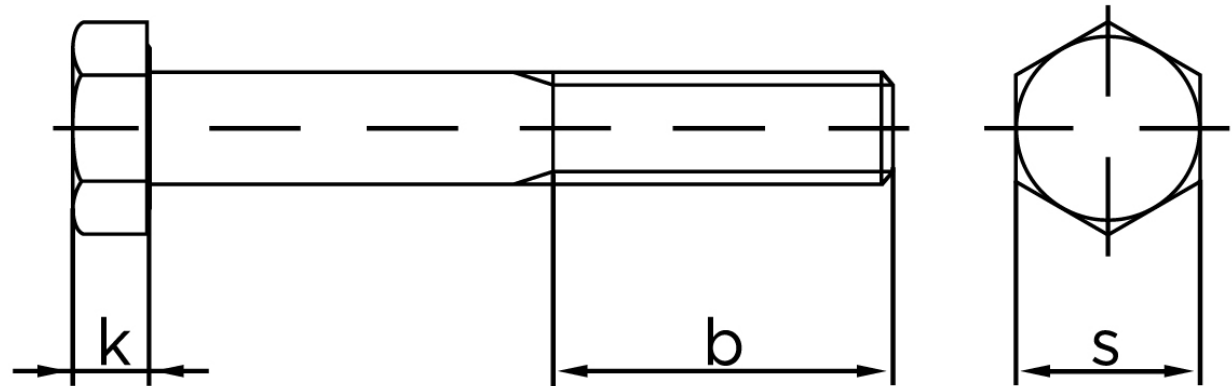

Stålbolt DIN 931 Stål A320-L7M M39x280

SKU: 009318000390280-L7M

GTIN:

Norm	DIN 931
Dimensions	39
SISO/DIN	60
k	25
b ¹	84
b ²	90
b ³	103
Bemærkning	b ¹ for l ≤ 125 mm b ² for 200 mm b ³ for l > 200 mm

Bemærk disse data er vejledende, og informationerne skal anses som vejledende, Bolte.dk stiller ingen garanti eller kan stilles til ansvar for overstående datatabel. Er du i tvivl så kontakt os på 75154999.