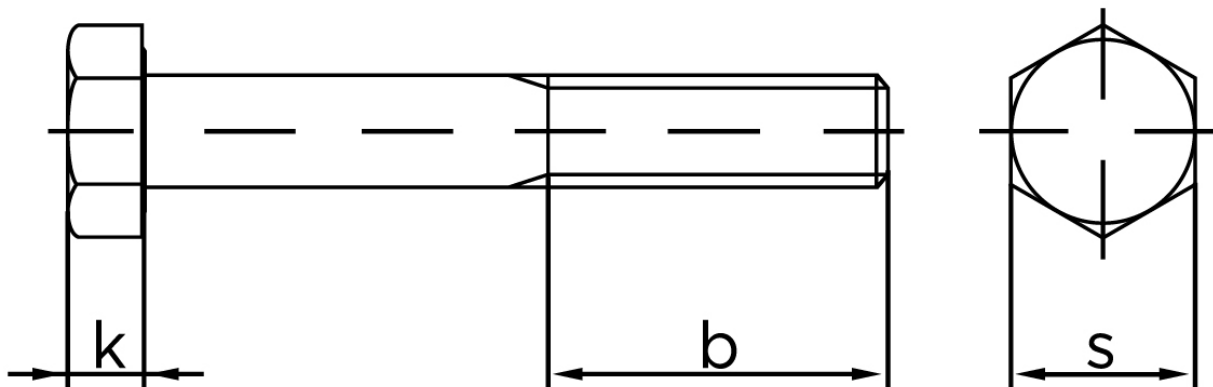

Stålbolt DIN 931 Super Duplex M42x150

SKU: 009318000420150-SD

GTIN:

Norm	DIN 931
Dimensions	42
SIISO/DIN	65
k	26
b¹	90
b²	96
b³	109
Bemærkning	b¹ for l ≤ 125 mm b² for 200 mm b³ for l > 200 mm

Bemærk disse data er vejledende, og informationerne skal anses som vejledende, Bolte.dk stiller ingen garanti eller kan stilles til ansvar for overstående datatabel. Er du i tvivl så kontakt os på 75154999.

Vil du vide mere om dette produkt
Forespørg pris her