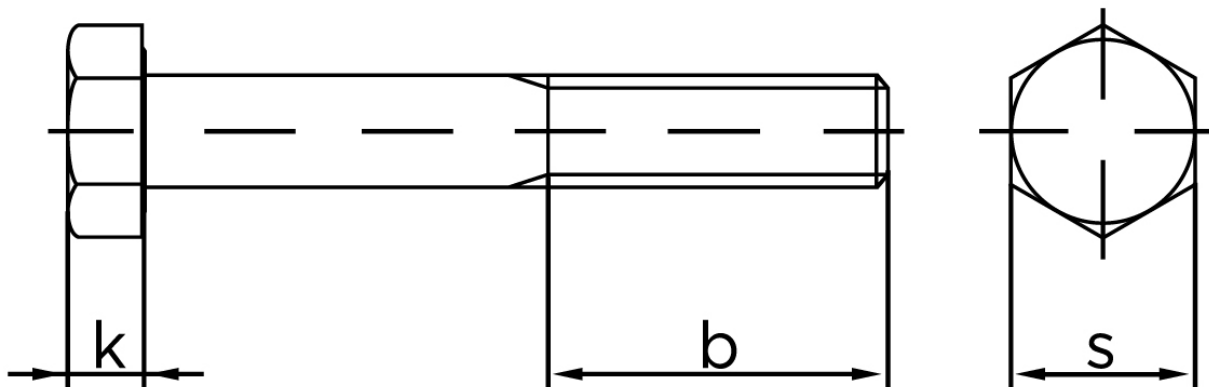

Stålbolt DIN 931 Stål A197-B7 M42x220

SKU: 009318000420220-B7

GTIN:

Norm	DIN 931
Dimensions	42
SISO/DIN	65
k	26
b ¹	90
b ²	96
b ³	109
Bemærkning	b ¹ for l ≤ 125 mm b ² for 200 mm b ³ for l > 200 mm

Bemærk disse data er vejledende, og informationerne skal anses som vejledende, Bolte.dk stiller ingen garanti eller kan stilles til ansvar for overstående datatabel. Er du i tvivl så kontakt os på 75154999.