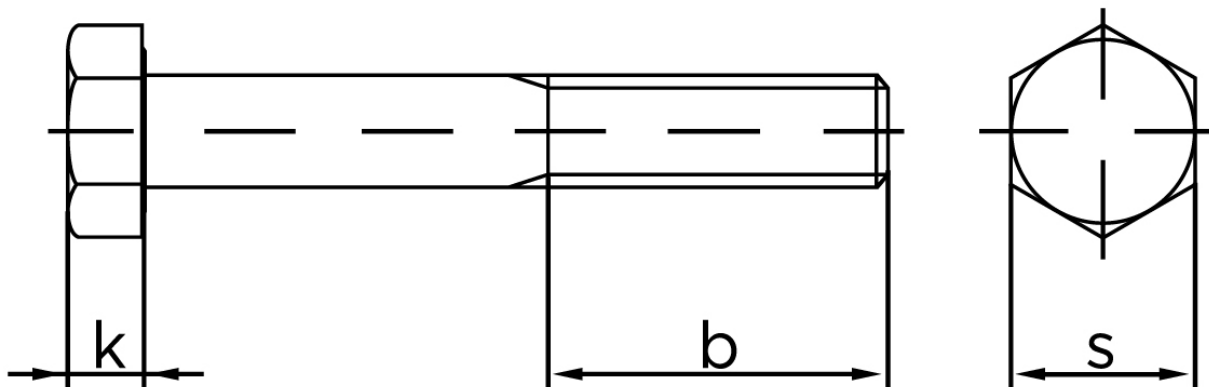

Stålbolt DIN 931 Duplex M42x300

SKU: 009318000420300-S

GTIN:

Norm	DIN 931
Dimensions	42
SIISO/DIN	65
k	26
b ¹	90
b ²	96
b ³	109
Bemærkning	b ¹ for l ≤ 125 mm b ² for 200 mm b ³ for l > 200 mm

Bemærk disse data er vejledende, og informationerne skal anses som vejledende, Bolte.dk stiller ingen garanti eller kan stilles til ansvar for overstående datatabel. Er du i tvivl så kontakt os på 75154999.