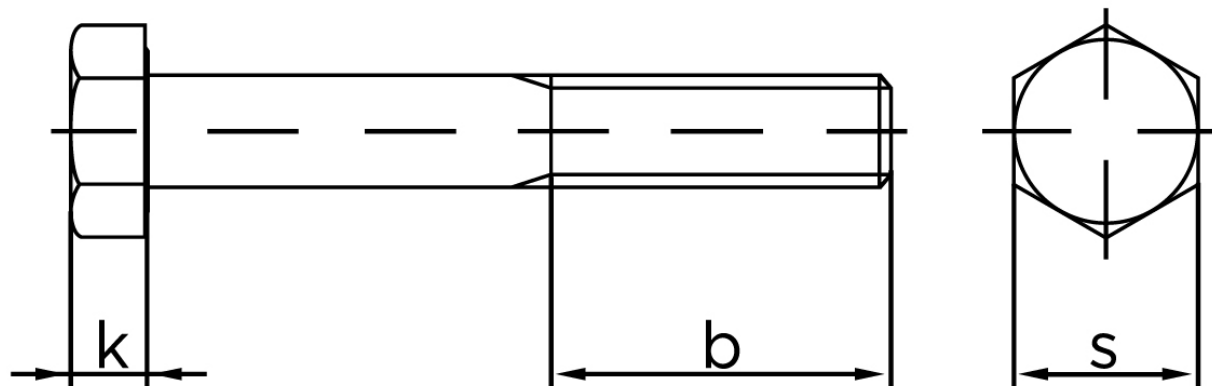

Stålbolt DIN 931 Stål A197-B7 M45x170

SKU: 009318000450170-B7

GTIN:

Norm	DIN 931
Dimensions	45
SIso/DIN	70
k	28
b ¹	96
b ²	102
b ³	115
Bemærkning	b ¹ for l ≤ 125 mm b ² for 200 mm b ³ for l > 200 mm

Bemærk disse data er vejledende, og informationerne skal anses som vejledende, Bolte.dk stiller ingen garanti eller kan stilles til ansvar for overstående datatabel. Er du i tvivl så kontakt os på 75154999.