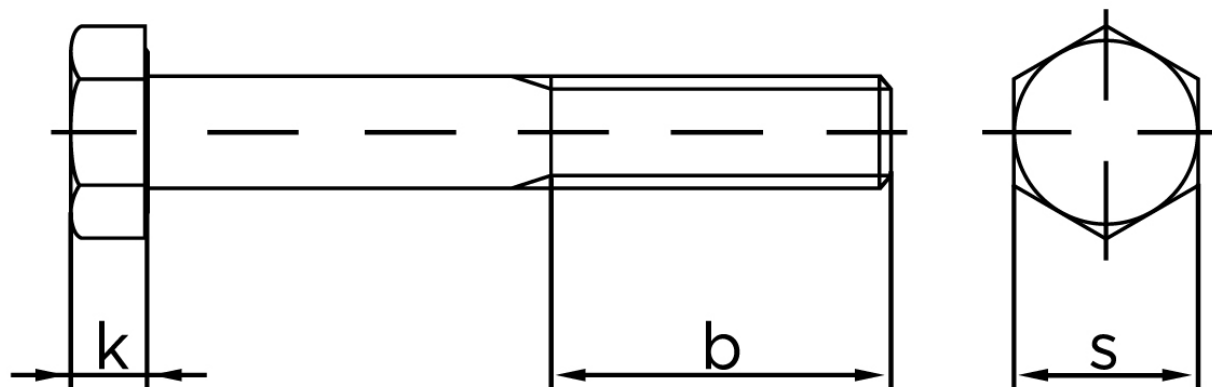

Stålbolt DIN 931 Ubehandlet Stål Kl. 8.8 M48x150 (1 Stk)

SKU: 009318000480150

GTIN:

Norm	DIN 931
Dimensions	48
SIISO/DIN	75
k	30
b¹	102
b²	108
b³	121
Bemærkning	b¹ for l ≤ 125 mm b² for 200 mm b³ for l > 200 mm

Bemærk disse data er vejledende, og informationerne skal anses som vejledende, Bolte.dk stiller ingen garanti eller kan stilles til ansvar for overstående datatabel. Er du i tvivl så kontakt os på 75154999.

Vil du vide mere om dette produkt
Forespørg pris her