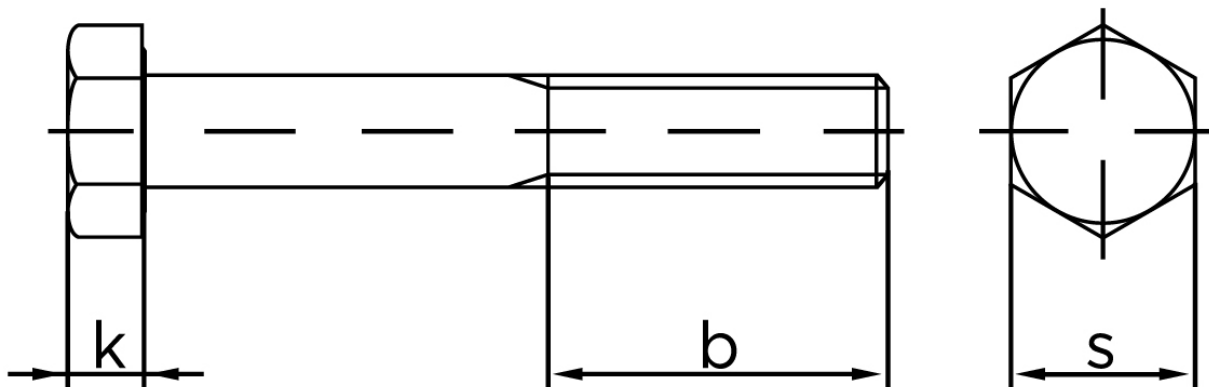

Stålbolt DIN 931 Stål A197-B7 M48x190

SKU: 009318000480190-B7

GTIN:

Norm	DIN 931
Dimensions	48
SIso/DIN	75
k	30
b ¹	102
b ²	108
b ³	121
Bemærkning	b ¹ for l ≤ 125 mm b ² for 200 mm b ³ for l > 200 mm

Bemærk disse data er vejlede, og informationerne skal anses som vejledende, Bolte.dk stiller ingen garanti eller kan stilles til ansvar for overstående datatabel. Er du i tvivl så kontakt os på 75154999.