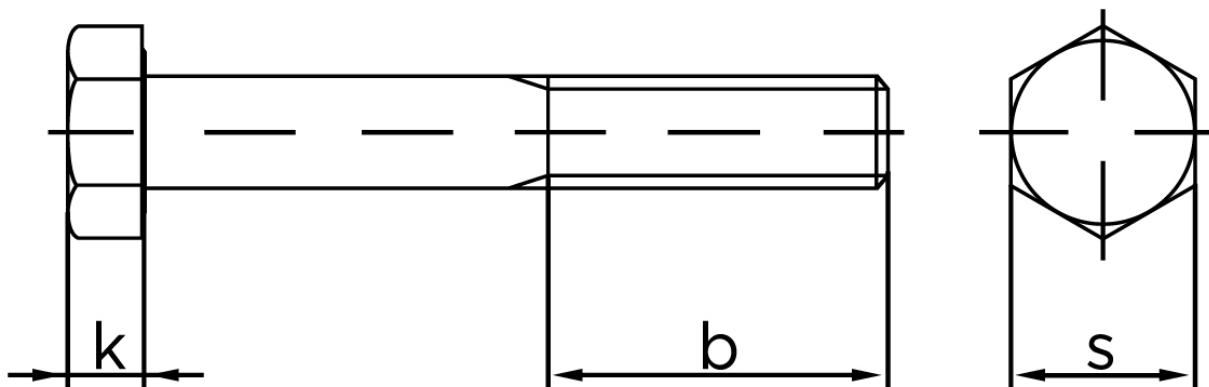

Stålbolt DIN 931 Duplex M48x200

SKU: 009318000480200-S

GTIN:

Norm	DIN 931
Dimensions	48
SIso/DIN	75
k	30
b¹	102
b²	108
b³	121
Bemærkning	b¹ for l ≤ 125 mm b² for 200 mm b³ for l > 200 mm

Bemærk disse data er vejledende, og informationerne skal anses som vejledende, Bolte.dk stiller ingen garanti eller kan stilles til ansvar for overstående datatabel. Er du i tvivl så kontakt os på 75154999.

Vil du vide mere om dette produkt
Forespørg pris her