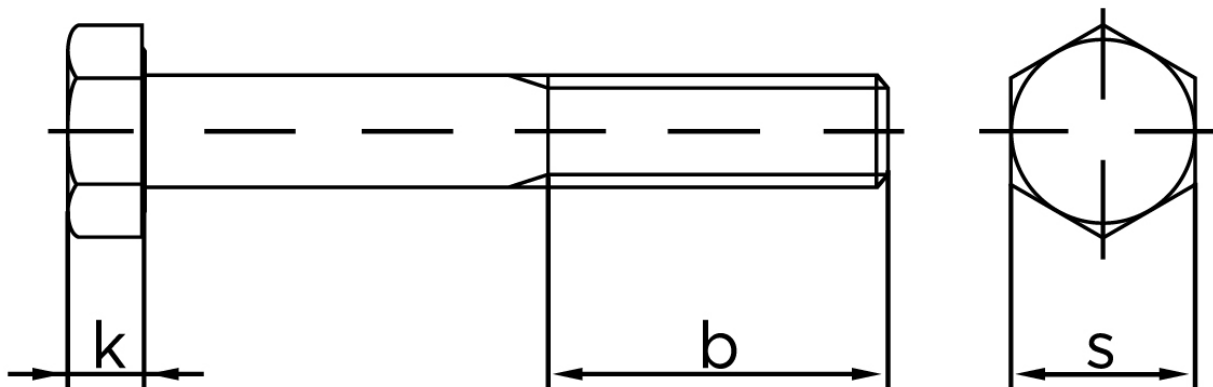

Stålbolt DIN 931 Stål A197-B7 M48x300

SKU: 009318000480300-B7

GTIN:

Norm	DIN 931
Dimensions	48
SIISO/DIN	75
k	30
b ¹	102
b ²	108
b ³	121
Bemærkning	b ¹ for l ≤ 125 mm b ² for 200 mm b ³ for l > 200 mm

Bemærk disse data er vejlede, og informationerne skal anses som vejledende, Bolte.dk stiller ingen garanti eller kan stilles til ansvar for overstående datatabel. Er du i tvivl så kontakt os på 75154999.