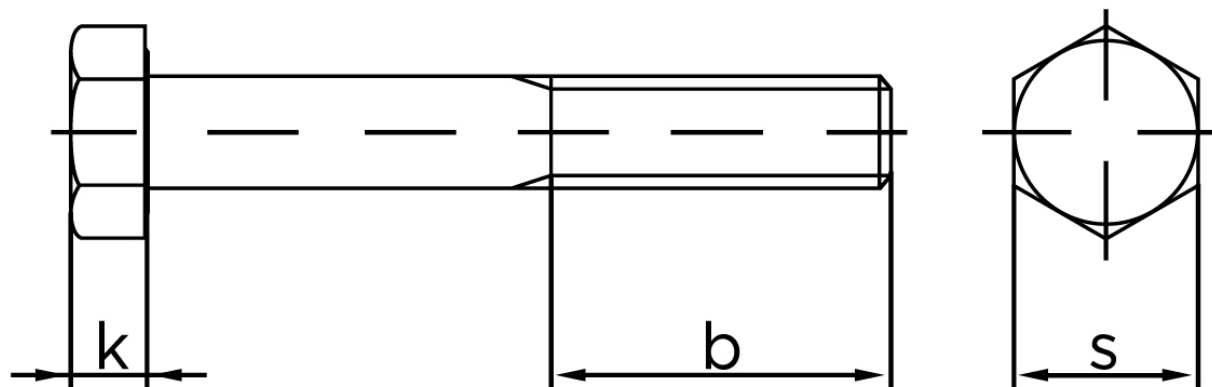

Stålbolt DIN 931 Stål A320-L7M M48x300

SKU: 009318000480300-L7M

GTIN:

Norm	DIN 931
Dimensions	48
SIso/DIN	75
k	30
b ¹	102
b ²	108
b ³	121
Bemærkning	b ¹ for l ≤ 125 mm b ² for 200 mm b ³ for l > 200 mm

Bemærk disse data er vejlede, og informationerne skal anses som vejledende, Bolte.dk stiller ingen garanti eller kan stilles til ansvar for overstående datatabel. Er du i tvivl så kontakt os på 75154999.