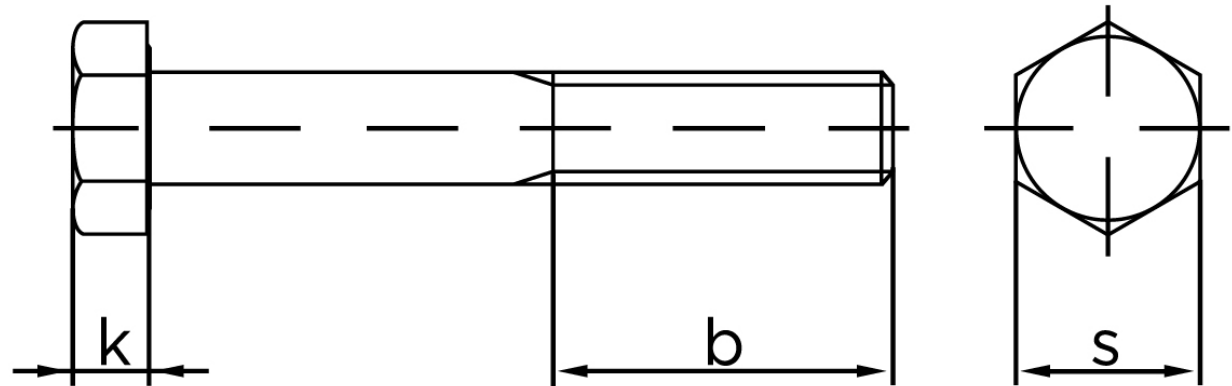

Stålbolt DIN 931 Stål A197-B7 M4x100

SKU: 009318000040100-B7

GTIN:

Norm	DIN 931
Dimensions	4
SISO/DIN	7
k	2,8
b ¹	14
Bemærkning	b ¹ for l ≤ 125 mm b ² for 200 mm b ³ for l > 200 mm

Bemærk disse data er vejledende, og informationerne skal anses som vejledende, Bolte.dk stiller ingen garanti eller kan stilles til ansvar for overstående datatabel. Er du i tvivl så kontakt os på 75154999.