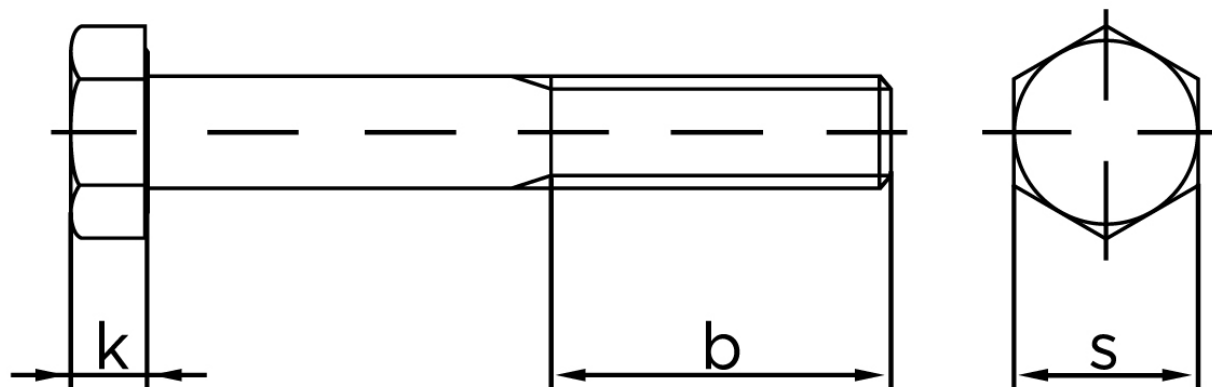

Stålbolt DIN 931 Ubehandlet Stål Kl. 8.8 M4x30 (100 Stk)

SKU: 009318009040030

GTIN:

Norm	DIN 931
Dimensions	4
SISO/DIN	7
k	2,8
b¹	14
Bemærkning	b¹ for l ≤ 125 mm b² for 200 mm b³ for l > 200 mm

Bemærk disse data er vejledende, og informationerne skal anses som vejledende, Bolte.dk stiller ingen garanti eller kan stilles til ansvar for overstående datatabel. Er du i tvivl så kontakt os på 75154999.

Vil du vide mere om dette produkt
Forespørg pris her