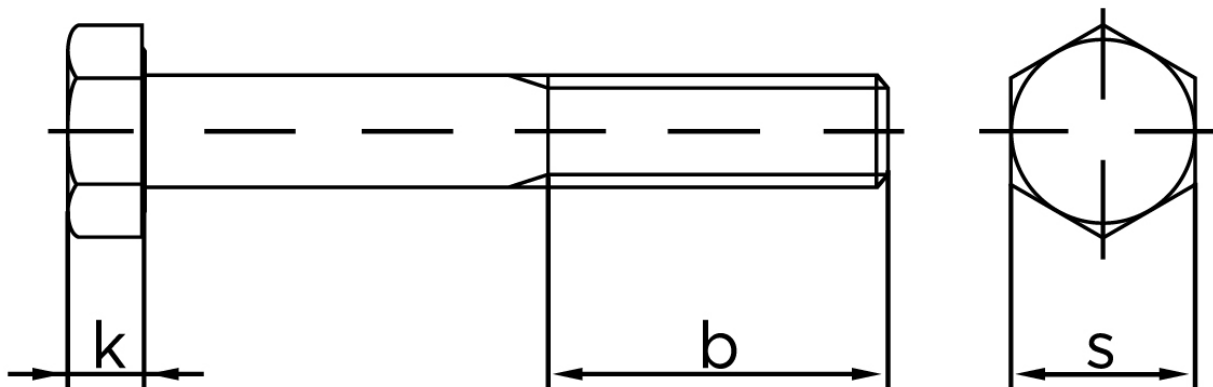

Stålbolt DIN 931 Duplex M4x40

SKU: 009318000040040-S

GTIN:

Norm	DIN 931
Dimensions	4
SIISO/DIN	7
k	2,8
b ¹	14
Bemærkning	b ¹ for l ≤ 125 mm b ² for 200 mm b ³ for l > 200 mm

Bemærk disse data er vejledende, og informationerne skal anses som vejledende, Bolte.dk stiller ingen garanti eller kan stilles til ansvar for overstående datatabel. Er du i tvivl så kontakt os på 75154999.