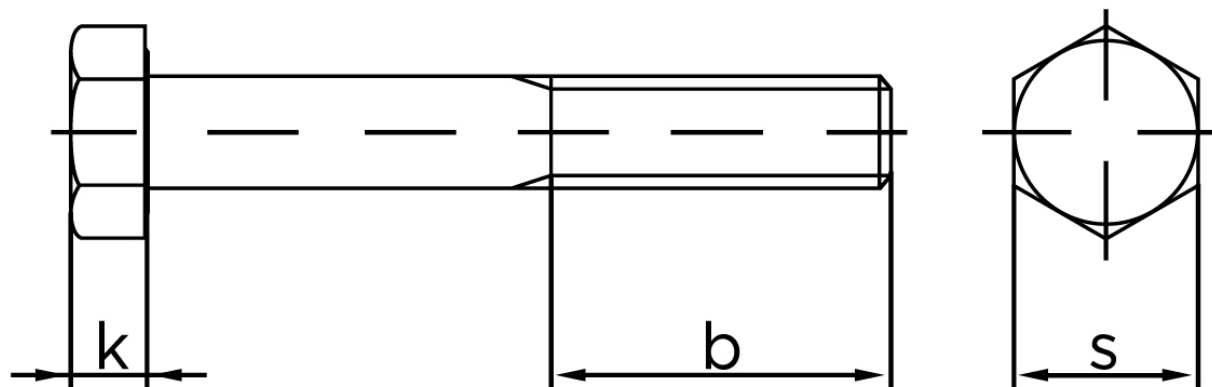

Stålbolt DIN 931 Super Duplex M4x55

SKU: 009318000040055-SD

GTIN:

Norm	DIN 931
Dimensions	4
SIISO/DIN	7
k	2,8
b ¹	14
Bemærkning	b ¹ for l ≤ 125 mm b ² for 200 mm b ³ for l > 200 mm

Bemærk disse data er vejledende, og informationerne skal anses som vejledende, Bolte.dk stiller ingen garanti eller kan stilles til ansvar for overstående datatabel. Er du i tvivl så kontakt os på 75154999.