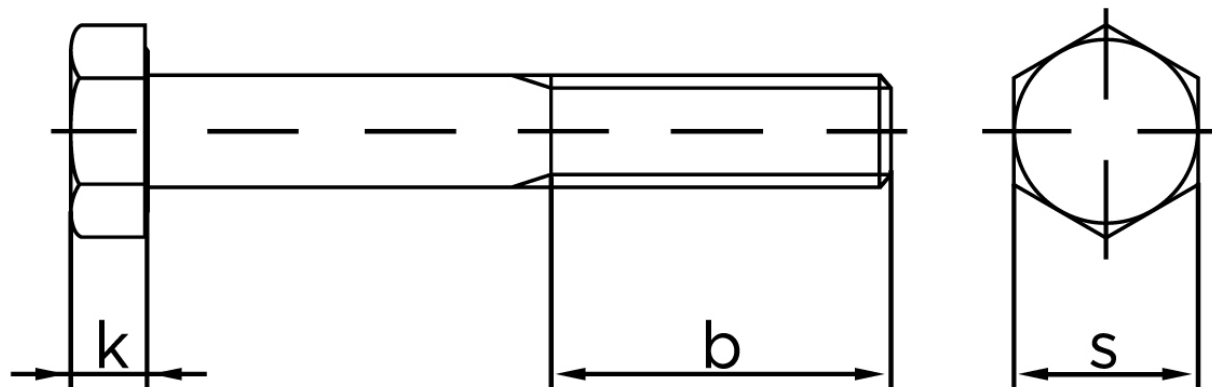

Stålbolt DIN 931 Super Duplex M4x60

SKU: 009318000040060-SD

GTIN:

Norm	DIN 931
Dimensions	4
SIISO/DIN	7
k	2,8
b ¹	14
Bemærkning	b ¹ for l ≤ 125 mm b ² for 200 mm b ³ for l > 200 mm

Bemærk disse data er vejledende, og informationerne skal anses som vejledende, Bolte.dk stiller ingen garanti eller kan stilles til ansvar for overstående datatabel. Er du i tvivl så kontakt os på 75154999.