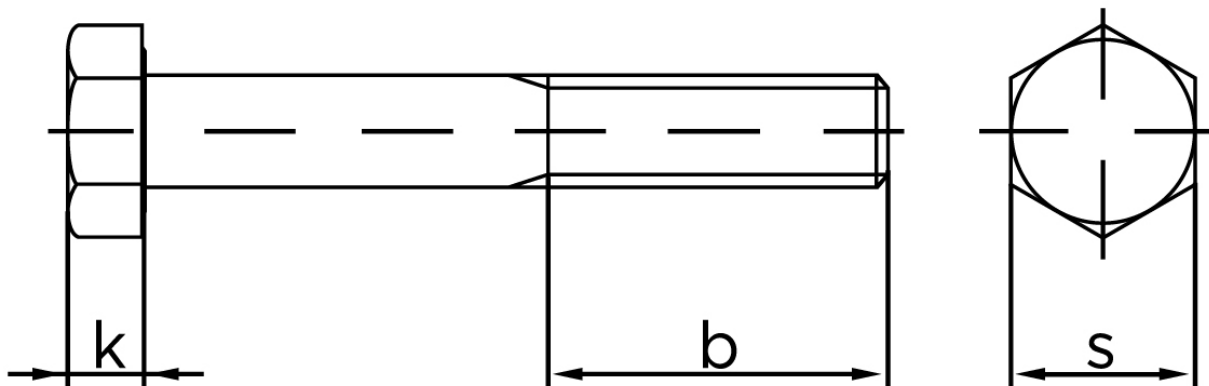

Stålbolt DIN 931 Stål A320-L7M M52x200

SKU: 009318000520200-L7M

GTIN:

Norm	DIN 931
Dimensions	52
SIISO/DIN	80
k	33
b ²	116
b ³	129
Bemærkning	b ¹ for l ≤ 125 mm b ² for 200 mm b ³ for l > 200 mm

Bemærk disse data er vejledende, og informationerne skal anses som vejledende, Bolte.dk stiller ingen garanti eller kan stilles til ansvar for overstående datatabel. Er du i tvivl så kontakt os på 75154999.