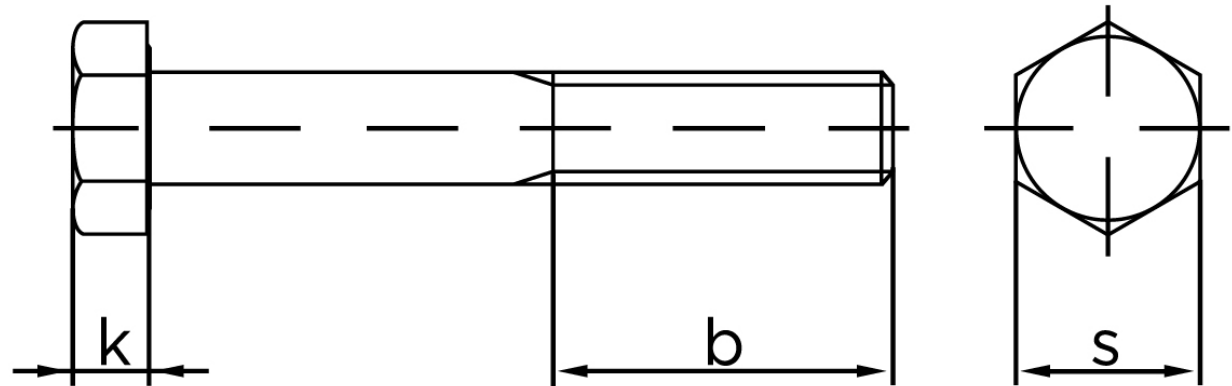

Stålbolt DIN 931 Duplex M56x170

SKU: 009318000560170-S

GTIN:

Norm	DIN 931
Dimensions	56
SIISO/DIN	85
k	35
b ²	124
b ³	137
Bemærkning	b ¹ for l ≤ 125 mm b ² for 200 mm b ³ for l > 200 mm

Bemærk disse data er vejledende, og informationerne skal anses som vejledende, Bolte.dk stiller ingen garanti eller kan stilles til ansvar for overstående datatabel. Er du i tvivl så kontakt os på 75154999.