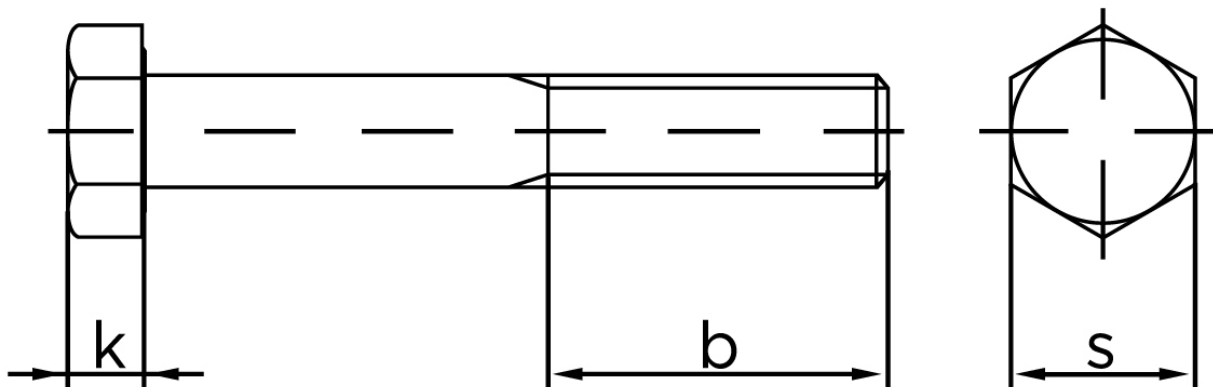

Stålbolt DIN 931 Duplex M56x180

SKU: 009318000560180-S

GTIN:

Norm	DIN 931
Dimensions	56
SIISO/DIN	85
k	35
b ²	124
b ³	137
Bemærkning	b ¹ for l ≤ 125 mm b ² for 200 mm b ³ for l > 200 mm

Bemærk disse data er vejledende, og informationerne skal anses som vejledende, Bolte.dk stiller ingen garanti eller kan stilles til ansvar for overstående datatabel. Er du i tvivl så kontakt os på 75154999.