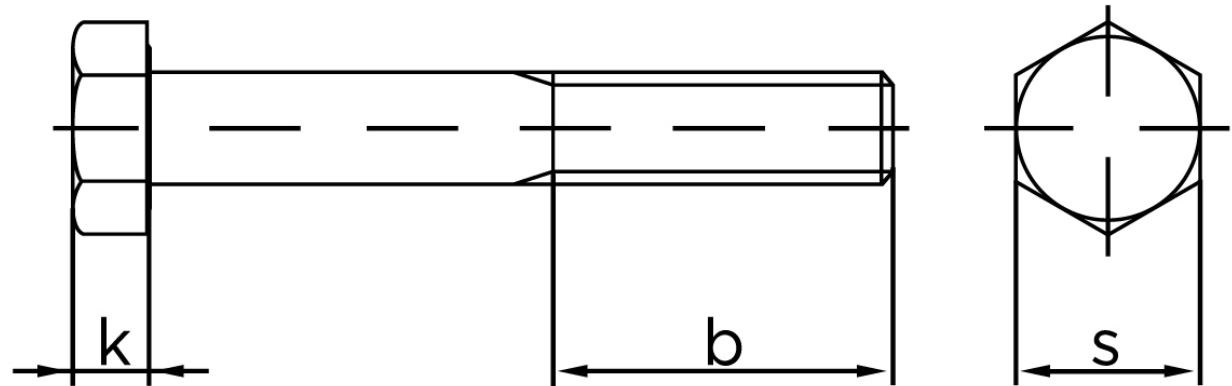

Stålbolt DIN 931 Super Duplex M56x240

SKU: 009318000560240-SD

GTIN:

Norm	DIN 931
Dimensions	56
SIISO/DIN	85
k	35
b ²	124
b ³	137
Bemærkning	b ¹ for l ≤ 125 mm b ² for 200 mm b ³ for l > 200 mm

Bemærk disse data er vejledende, og informationerne skal anses som vejledende, Bolte.dk stiller ingen garanti eller kan stilles til ansvar for overstående datatabel. Er du i tvivl så kontakt os på 75154999.