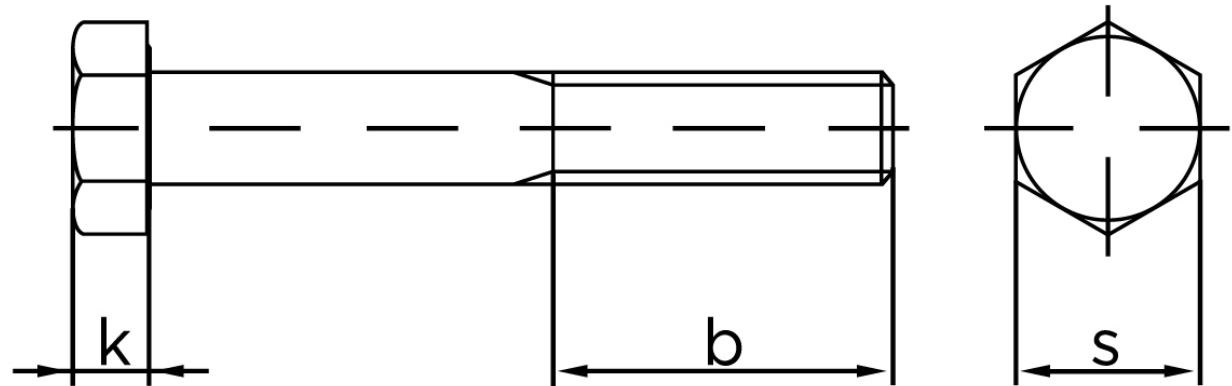

Stålbolt DIN 931 Duplex M56x300

SKU: 009318000560300-S

GTIN:

Norm	DIN 931
Dimensions	56
SIISO/DIN	85
k	35
b²	124
b³	137
Bemærkning	b¹ for l ≤ 125 mm b² for 200 mm b³ for l > 200 mm

Bemærk disse data er vejledende, og informationerne skal anses som vejledende, Bolte.dk stiller ingen garanti eller kan stilles til ansvar for overstående datatabel. Er du i tvivl så kontakt os på 75154999.

Vil du vide mere om dette produkt

Forespørg pris her