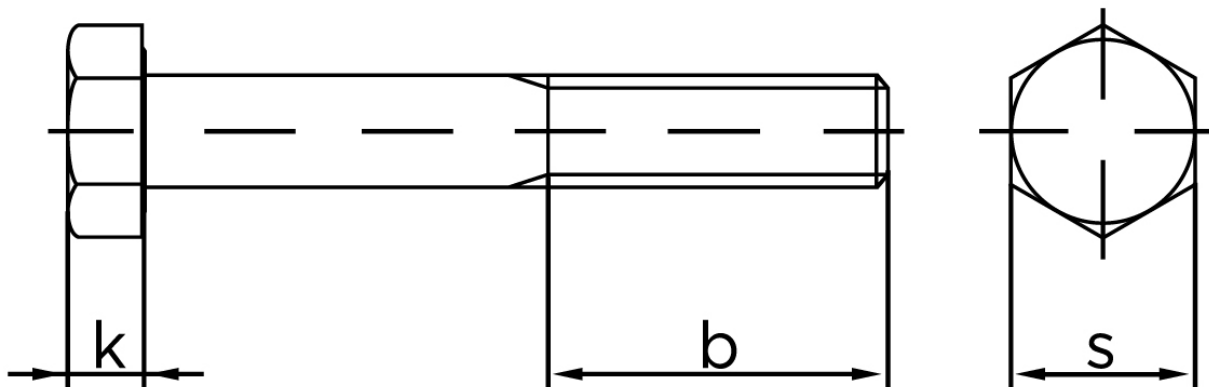

Stålbolt DIN 931 Stål A320-L7M M5x110

SKU: 009318000050110-L7M

GTIN:

Norm	DIN 931
Dimensions	5
SISO/DIN	8
k	3,5
b¹	16
b²	22
Bemærkning	b¹ for l ≤ 125 mm b² for 200 mm b³ for l > 200 mm

Bemærk disse data er vejledende, og informationerne skal anses som vejledende, Bolte.dk stiller ingen garanti eller kan stilles til ansvar for overstående datatabel. Er du i tvivl så kontakt os på 75154999.

Vil du vide mere om dette produkt
Forespørg pris her