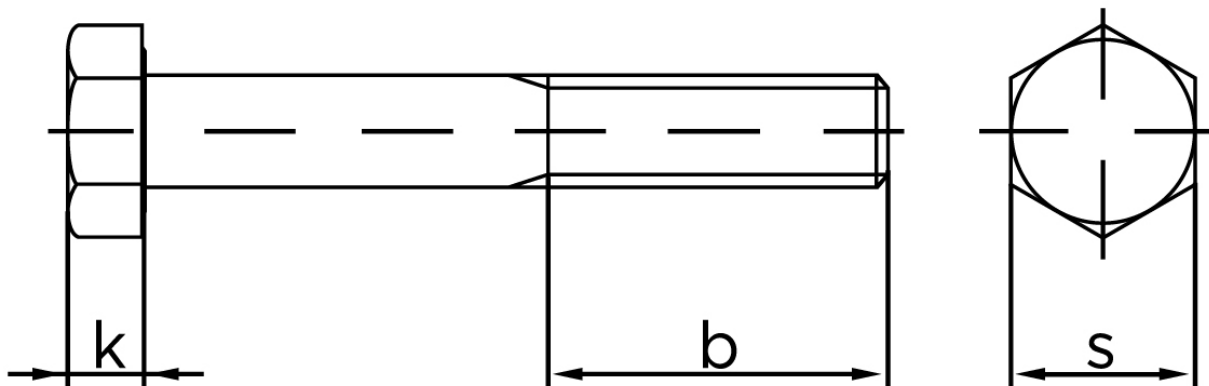

Stålbolt DIN 931 Stål A197-B7 M5x120

SKU: 009318000050120-B7

GTIN:

Norm	DIN 931
Dimensions	5
SISO/DIN	8
k	3,5
b ¹	16
b ²	22
Bemærkning	b ¹ for l ≤ 125 mm b ² for 200 mm b ³ for l > 200 mm

Bemærk disse data er vejledende, og informationerne skal anses som vejledende, Bolte.dk stiller ingen garanti eller kan stilles til ansvar for overstående datatabel. Er du i tvivl så kontakt os på 75154999.