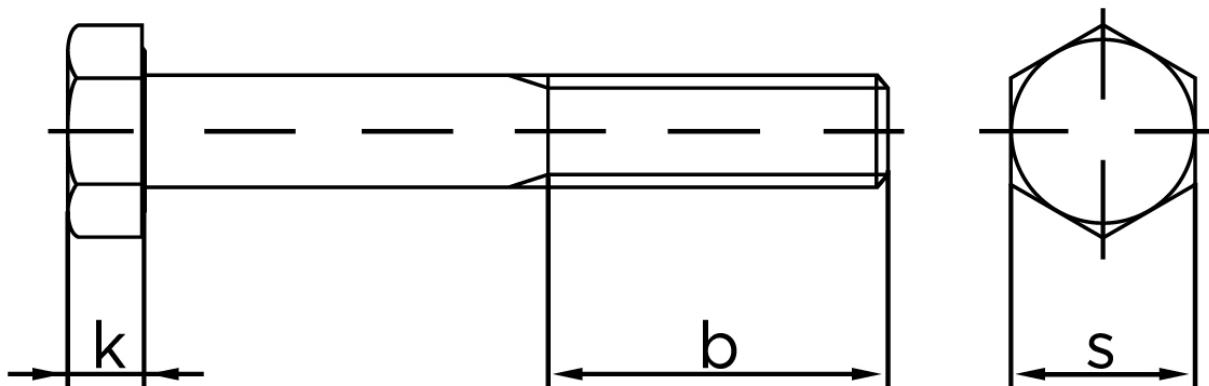

Stålbolt DIN 931 Stål A197-B7 M5x130

SKU: 009318000050130-B7

GTIN:

Norm	DIN 931
Dimensions	5
SISO/DIN	8
k	3,5
b¹	16
b²	22
Bemærkning	b¹ for l ≤ 125 mm b² for 200 mm b³ for l > 200 mm

Bemærk disse data er vejledende, og informationerne skal anses som vejledende, Bolte.dk stiller ingen garanti eller kan stilles til ansvar for overstående datatabel. Er du i tvivl så kontakt os på 75154999.

Vil du vide mere om dette produkt
Forespørg pris her