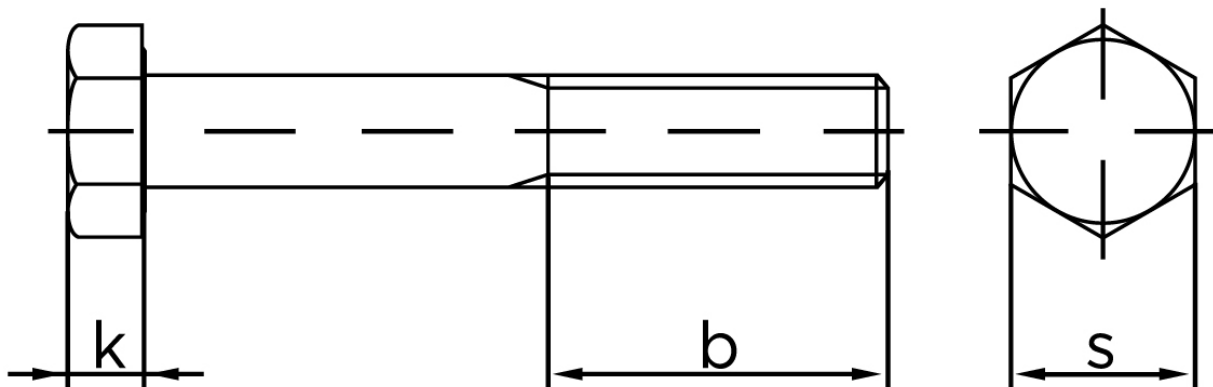

Stålbolt DIN 931 Stål A197-B7 M5x40

SKU: 009318000050040-B7

GTIN:

Norm	DIN 931
Dimensions	5
SISO/DIN	8
k	3,5
b ¹	16
b ²	22
Bemærkning	b ¹ for l ≤ 125 mm b ² for 200 mm b ³ for l > 200 mm

Bemærk disse data er vejledende, og informationerne skal anses som vejledende, Bolte.dk stiller ingen garanti eller kan stilles til ansvar for overstående datatabel. Er du i tvivl så kontakt os på 75154999.