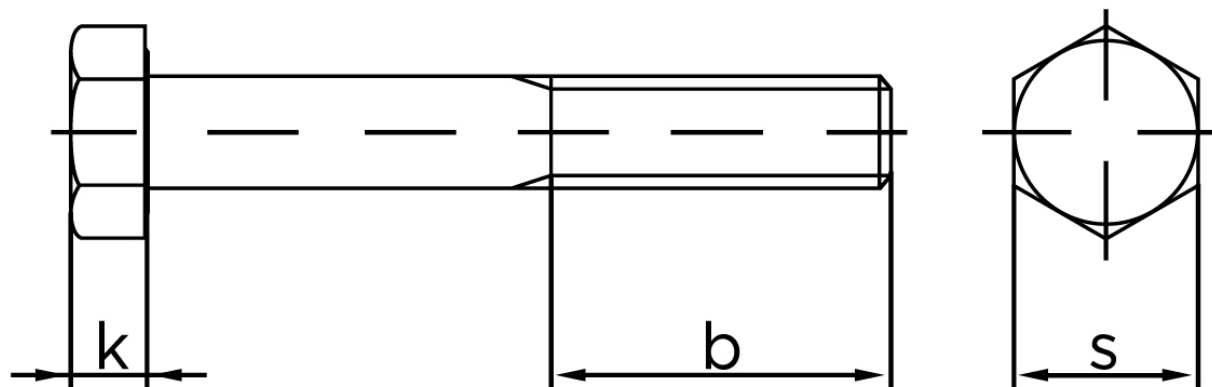

Stålbolt DIN 931 Ubehandlet Stål Kl. 8.8 M5x50 (200 Stk)

SKU: 009318000050050

GTIN: 4043952222027

Norm	DIN 931
Dimensions	5
SIISO/DIN	8
k	3,5
b¹	16
b²	22
Bemærkning	b¹ for l ≤ 125 mm b² for 200 mm b³ for l > 200 mm

Bemærk disse data er vejledende, og informationerne skal anses som vejledende, Bolte.dk stiller ingen garanti eller kan stilles til ansvar for overstående datatabel. Er du i tvivl så kontakt os på 75154999.

Vil du vide mere om dette produkt

Forespørg pris her