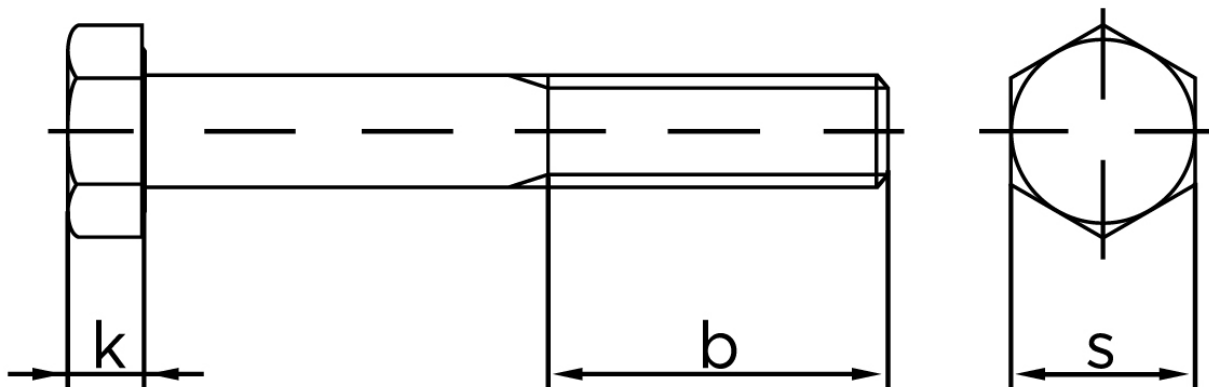

Stålbolt DIN 931 Stål A197-B7 M5x60

SKU: 009318000050060-B7

GTIN:

Norm	DIN 931
Dimensions	5
SISO/DIN	8
k	3,5
b ¹	16
b ²	22
Bemærkning	b ¹ for l ≤ 125 mm b ² for 200 mm b ³ for l > 200 mm

Bemærk disse data er vejledende, og informationerne skal anses som vejledende, Bolte.dk stiller ingen garanti eller kan stilles til ansvar for overstående datatabel. Er du i tvivl så kontakt os på 75154999.