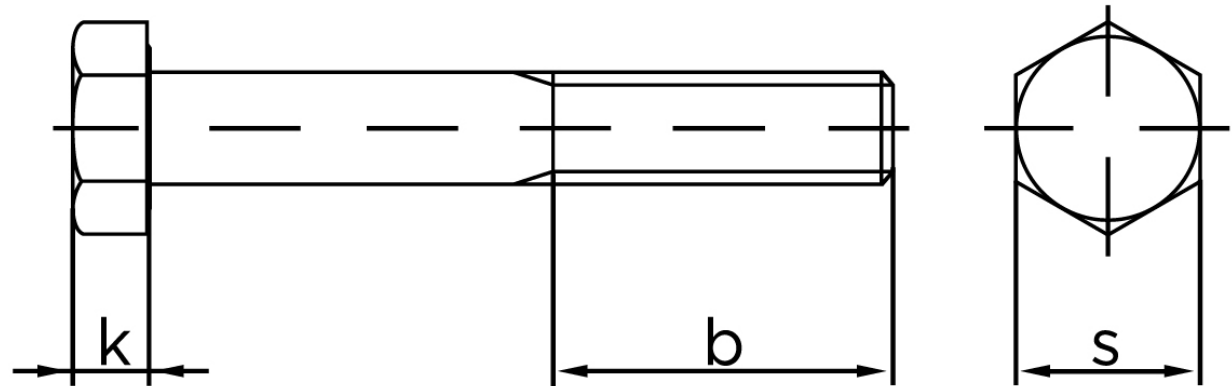

Stålbolt DIN 931 Duplex M6x105

SKU: 009318000060105-S

GTIN:

Norm	DIN 931
Dimensions	6
SIISO/DIN	10
k	4
b ¹	18
b ²	24
Bemærkning	b ¹ for l ≤ 125 mm b ² for 200 mm b ³ for l > 200 mm

Bemærk disse data er vejledende, og informationerne skal anses som vejledende, Bolte.dk stiller ingen garanti eller kan stilles til ansvar for overstående datatabel. Er du i tvivl så kontakt os på 75154999.