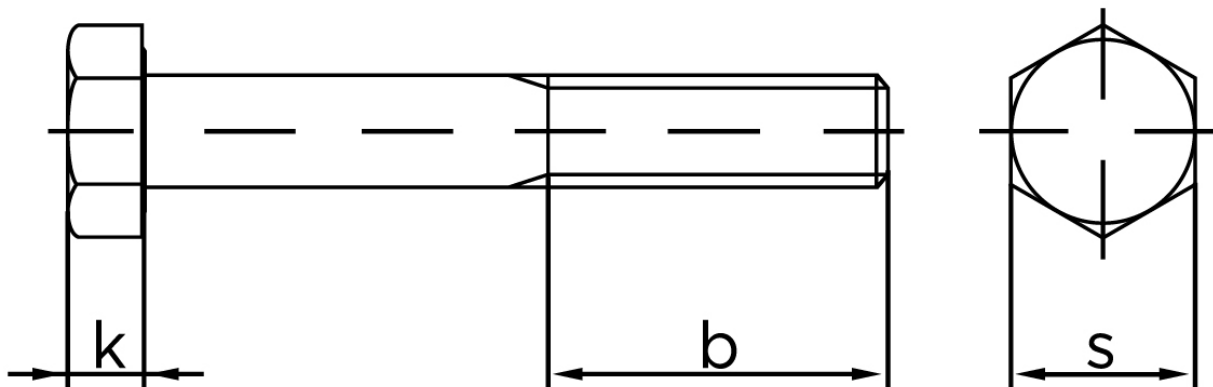

Stålbolt DIN 931 Stål A197-B7 M6x110

SKU: 009318000060110-B7

GTIN:

Norm	DIN 931
Dimensions	6
SIISO/DIN	10
k	4
b ¹	18
b ²	24
Bemærkning	b ¹ for l ≤ 125 mm b ² for 200 mm b ³ for l > 200 mm

Bemærk disse data er vejledende, og informationerne skal anses som vejledende, Bolte.dk stiller ingen garanti eller kan stilles til ansvar for overstående datatabel. Er du i tvivl så kontakt os på 75154999.