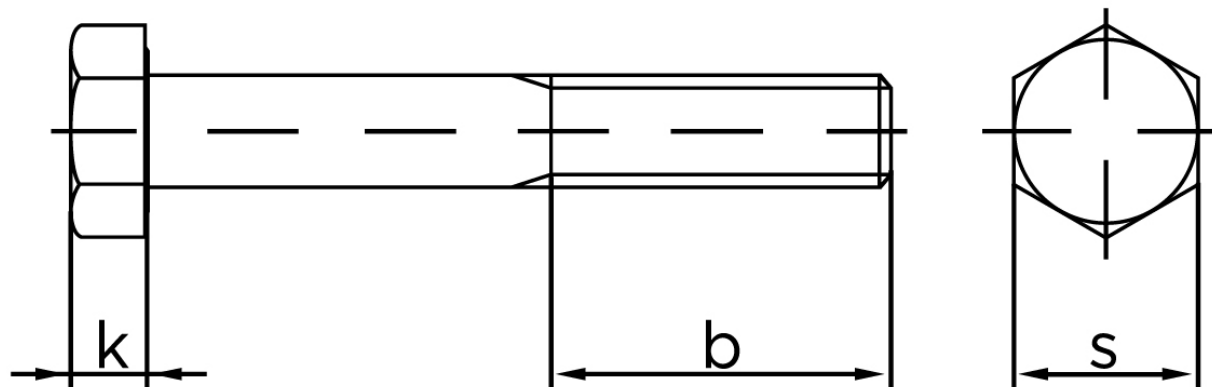

Stålbolt DIN 931 Stål A320-L7M M6x110

SKU: 009318000060110-L7M

GTIN:

Norm	DIN 931
Dimensions	6
SIISO/DIN	10
k	4
b¹	18
b²	24
Bemærkning	b¹ for l ≤ 125 mm b² for 200 mm b³ for l > 200 mm

Bemærk disse data er vejledende, og informationerne skal anses som vejledende, Bolte.dk stiller ingen garanti eller kan stilles til ansvar for overstående datatabel. Er du i tvivl så kontakt os på 75154999.

Vil du vide mere om dette produkt
Forespørg pris her