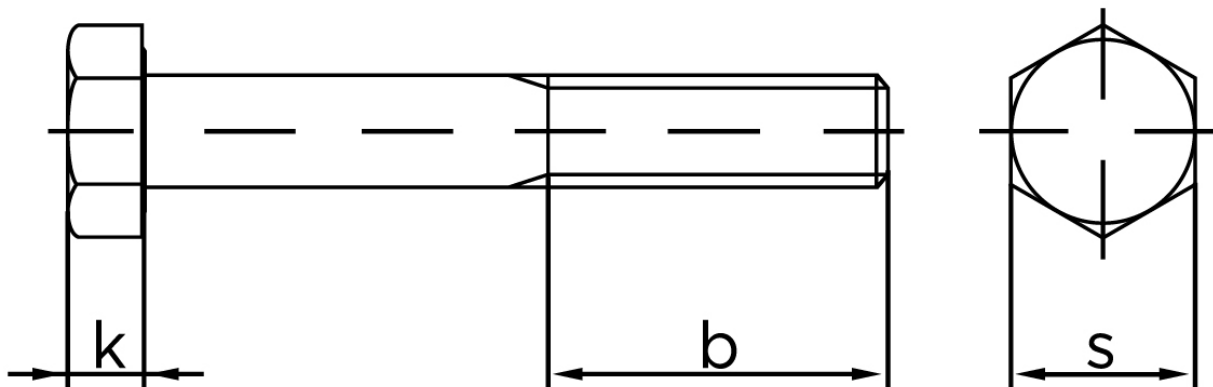

Stålbolt DIN 931 Stål A197-B7 M6x120

SKU: 009318000060120-B7

GTIN:

Norm	DIN 931
Dimensions	6
SIISO/DIN	10
k	4
b ¹	18
b ²	24
Bemærkning	b ¹ for l ≤ 125 mm b ² for 200 mm b ³ for l > 200 mm

Bemærk disse data er vejledende, og informationerne skal anses som vejledende, Bolte.dk stiller ingen garanti eller kan stilles til ansvar for overstående datatabel. Er du i tvivl så kontakt os på 75154999.