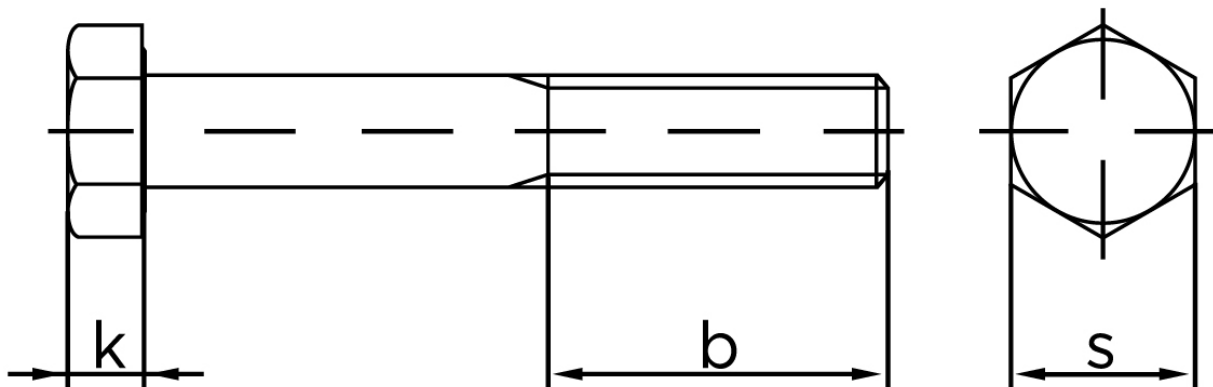

Stålbolt DIN 931 Stål A197-B7 M6x130

SKU: 009318000060130-B7

GTIN:

Norm	DIN 931
Dimensions	6
SIISO/DIN	10
k	4
b ¹	18
b ²	24
Bemærkning	b ¹ for l ≤ 125 mm b ² for 200 mm b ³ for l > 200 mm

Bemærk disse data er vejledende, og informationerne skal anses som vejledende, Bolte.dk stiller ingen garanti eller kan stilles til ansvar for overstående datatabel. Er du i tvivl så kontakt os på 75154999.