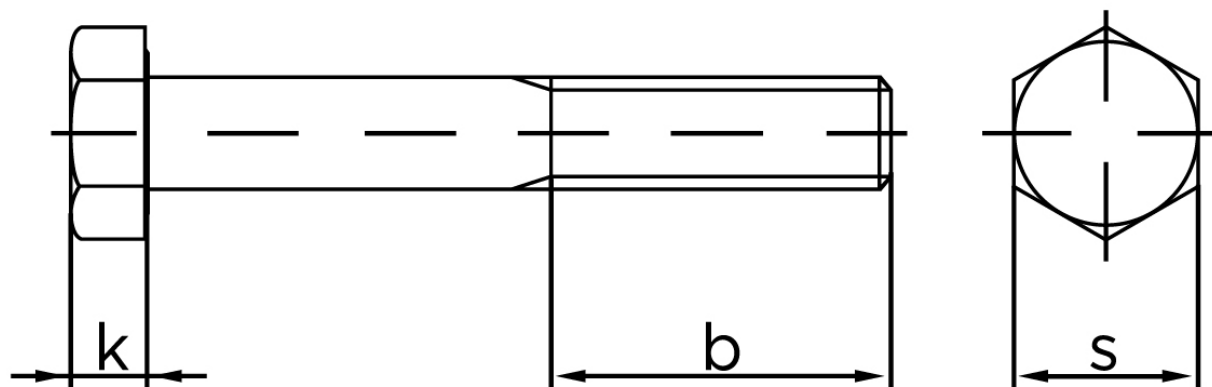

Stålbolt DIN 931 Elforzinket Stål Kl. 8.8 M6x140 (100 Stk)

SKU: 009318100060140

GTIN:

Norm	DIN 931
Dimensions	6
SIISO/DIN	10
k	4
b¹	18
b²	24
Bemærkning	b¹ for l ≤ 125 mm b² for 200 mm b³ for l > 200 mm

Bemærk disse data er vejledende, og informationerne skal anses som vejledende, Bolte.dk stiller ingen garanti eller kan stilles til ansvar for overstående datatabel. Er du i tvivl så kontakt os på 75154999.

Vil du vide mere om dette produkt
Forespørg pris her