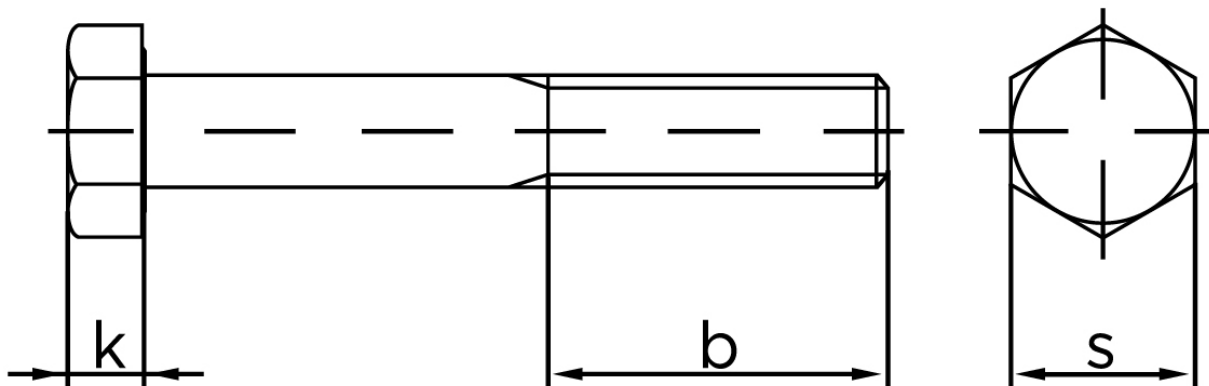

Stålbolt DIN 931 Stål A320-L7M M6x160

SKU: 009318000060160-L7M

GTIN:

Norm	DIN 931
Dimensions	6
SIISO/DIN	10
k	4
b¹	18
b²	24
Bemærkning	b¹ for l ≤ 125 mm b² for 200 mm b³ for l > 200 mm

Bemærk disse data er vejledende, og informationerne skal anses som vejledende, Bolte.dk stiller ingen garanti eller kan stilles til ansvar for overstående datatabel. Er du i tvivl så kontakt os på 75154999.

Vil du vide mere om dette produkt
Forespørg pris her