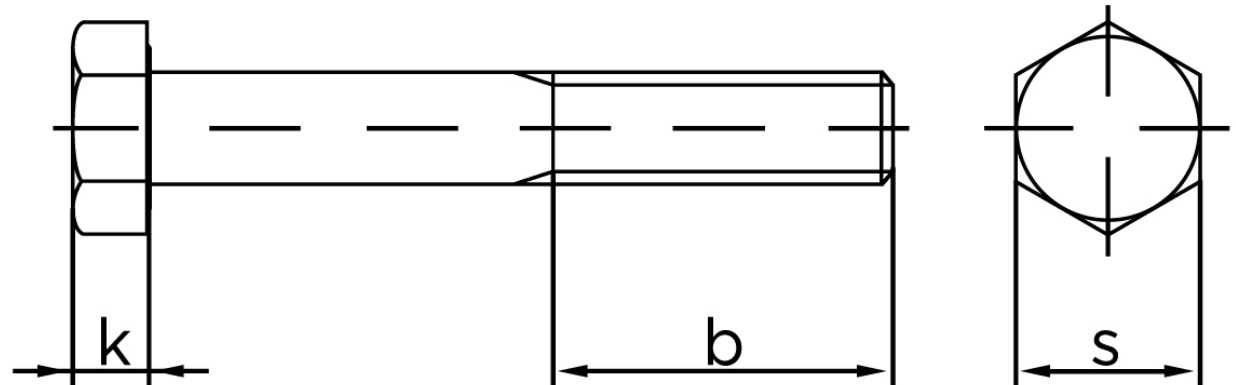

Stålbolt DIN 931 Zinkflake Behandlet (fIZn/TL 480h) Stål Kl. 10.9 M6x30 (500 Stk)

SKU: 009313540060030

GTIN: 4043952795583

Norm	DIN 931
Dimensions	6
SIISO/DIN	10
k	4
b¹	18
b²	24
Bemærkning	b¹ for l ≤ 125 mm b² for 200 mm b³ for l > 200 mm

Bemærk disse data er vejledende, og informationerne skal anses som vejledende, Bolte.dk stiller ingen garanti eller kan stilles til ansvar for overstående datatabel. Er du i tvivl så kontakt os på 75154999.

Vil du vide mere om dette produkt

Forespørg pris her