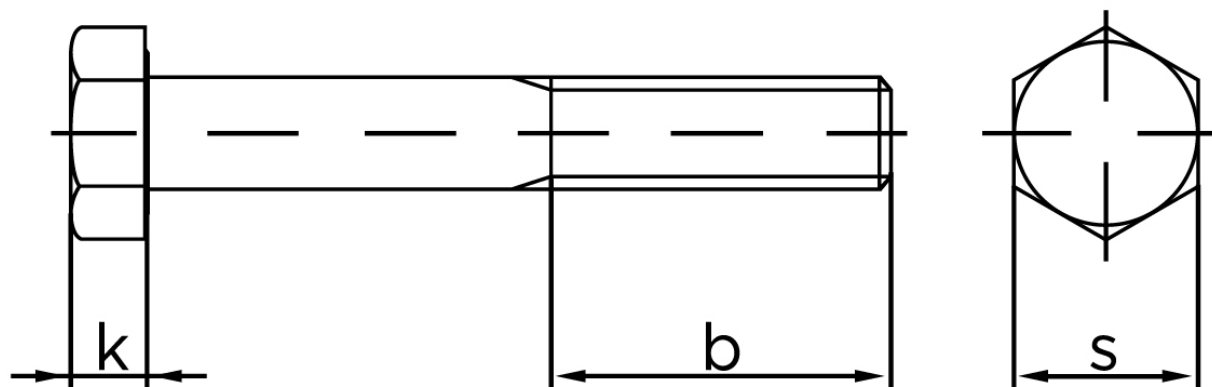

Stålbolt DIN 931 Elforzinket Stål Kl. 8.8 M6x30 (500 Stk)

SKU: 009318100060030

GTIN:

Norm	DIN 931
Dimensions	6
SIISO/DIN	10
k	4
b¹	18
b²	24
Bemærkning	b¹ for l ≤ 125 mm b² for 200 mm b³ for l > 200 mm

Bemærk disse data er vejledende, og informationerne skal anses som vejledende, Bolte.dk stiller ingen garanti eller kan stilles til ansvar for overstående datatabel. Er du i tvivl så kontakt os på 75154999.

Vil du vide mere om dette produkt

Forespørg pris her