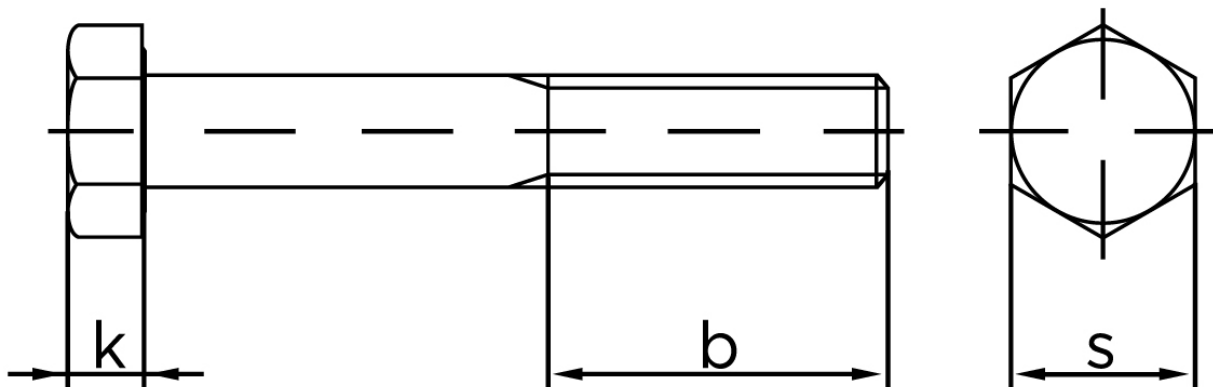

Stålbolt DIN 931 Stål A197-B7 M6x50

SKU: 009318000060050-B7

GTIN:

Norm	DIN 931
Dimensions	6
SIISO/DIN	10
k	4
b ¹	18
b ²	24
Bemærkning	b ¹ for l ≤ 125 mm b ² for 200 mm b ³ for l > 200 mm

Bemærk disse data er vejledende, og informationerne skal anses som vejledende, Bolte.dk stiller ingen garanti eller kan stilles til ansvar for overstående datatabel. Er du i tvivl så kontakt os på 75154999.