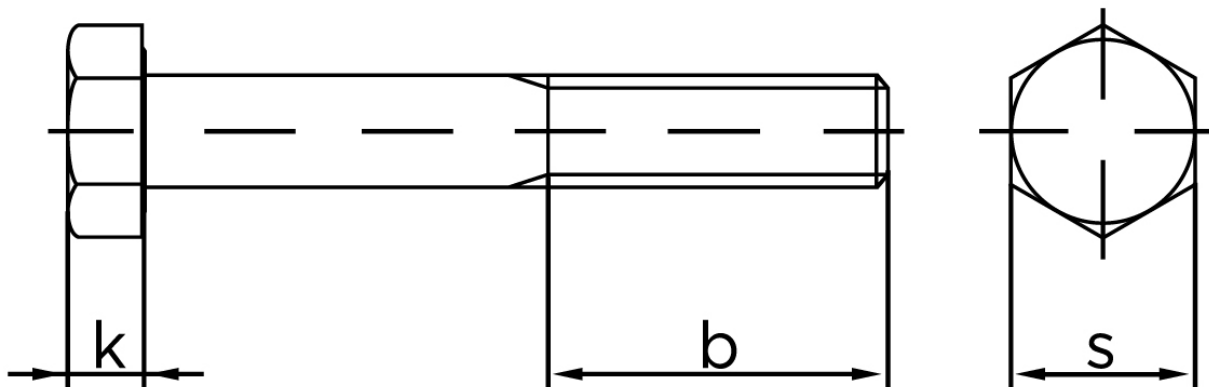

Stålbolt DIN 931 Stål A320-L7M M6x50

SKU: 009318000060050-L7M

GTIN:

Norm	DIN 931
Dimensions	6
SIISO/DIN	10
k	4
b ¹	18
b ²	24
Bemærkning	b ¹ for l ≤ 125 mm b ² for 200 mm b ³ for l > 200 mm

Bemærk disse data er vejledende, og informationerne skal anses som vejledende, Bolte.dk stiller ingen garanti eller kan stilles til ansvar for overstående datatabel. Er du i tvivl så kontakt os på 75154999.