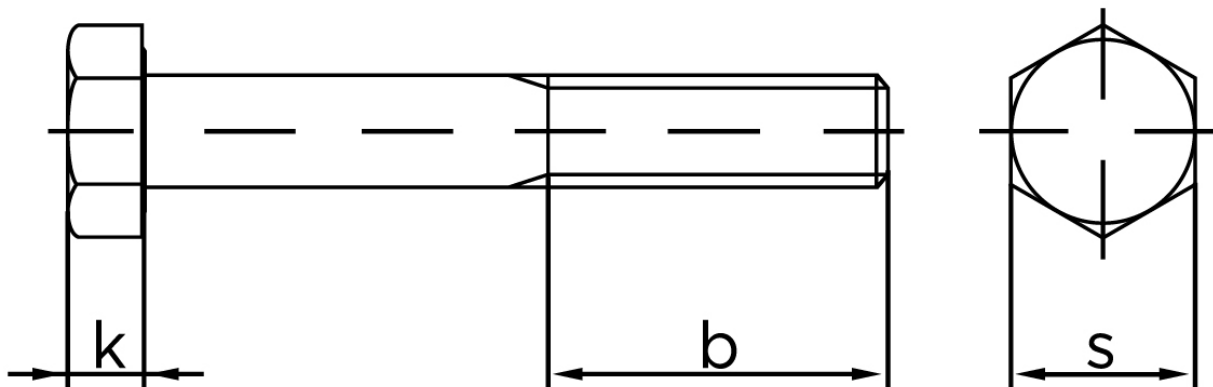

Stålbolt DIN 931 Duplex M6x50

SKU: 009318000060050-S

GTIN:

Norm	DIN 931
Dimensions	6
SIISO/DIN	10
k	4
b¹	18
b²	24
Bemærkning	b¹ for l ≤ 125 mm b² for 200 mm b³ for l > 200 mm

Bemærk disse data er vejledende, og informationerne skal anses som vejledende, Bolte.dk stiller ingen garanti eller kan stilles til ansvar for overstående datatabel. Er du i tvivl så kontakt os på 75154999.

Vil du vide mere om dette produkt
Forespørg pris her