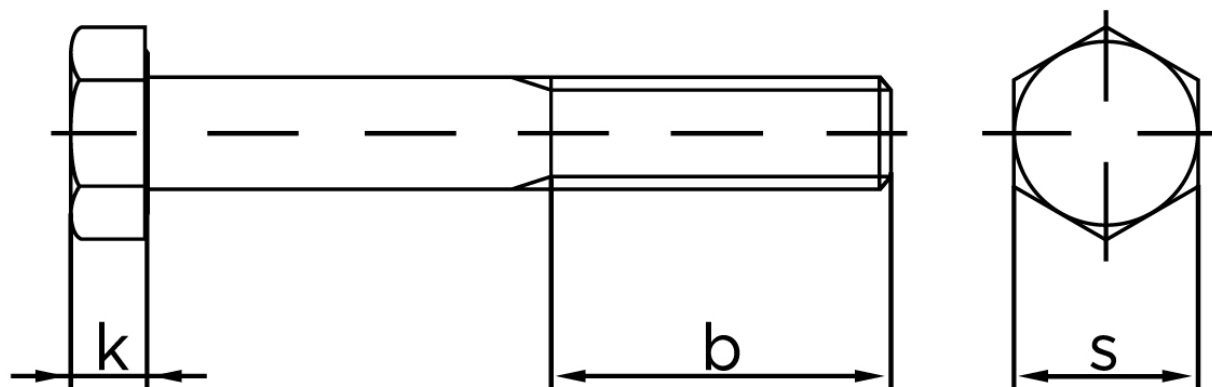

Stålbolt DIN 931 Ubehandlet Stål Kl. 8.8 M7x35 (200 Stk)

SKU: 009318000070035

GTIN: 4043952222485

Norm	DIN 931
Dimensions	7
SIISO/DIN	11
k	4,8
b¹	20
b²	26
Bemærkning	b¹ for l ≤ 125 mm b² for 200 mm b³ for l > 200 mm

Bemærk disse data er vejledende, og informationerne skal anses som vejledende, Bolte.dk stiller ingen garanti eller kan stilles til ansvar for overstående datatabel. Er du i tvivl så kontakt os på 75154999.

Vil du vide mere om dette produkt

Forespørg pris her