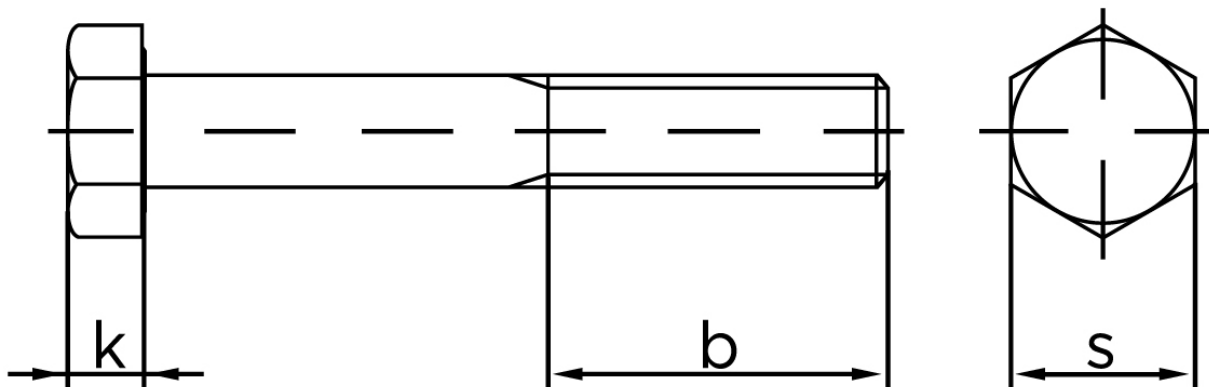

Stålbolt DIN 931 Stål A320-L7M M8x120

SKU: 009318000080120-L7M

GTIN:

Norm	DIN 931
Dimensions	8
SISO/DIN	13
k	5,3
b ¹	22
b ²	28
Bemærkning	b ¹ for l ≤ 125 mm b ² for 200 mm b ³ for l > 200 mm

Bemærk disse data er vejledende, og informationerne skal anses som vejledende, Bolte.dk stiller ingen garanti eller kan stilles til ansvar for overstående datatabel. Er du i tvivl så kontakt os på 75154999.