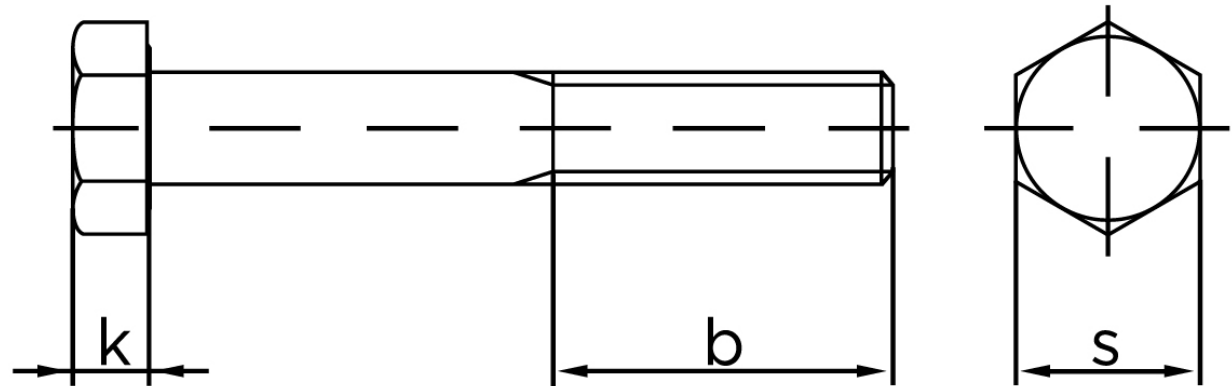

Stålbolt DIN 931 Duplex M8x130

SKU: 009318000080130-S

GTIN:

Norm	DIN 931
Dimensions	8
SIISO/DIN	13
k	5,3
b ¹	22
b ²	28
Bemærkning	b ¹ for l ≤ 125 mm b ² for 200 mm b ³ for l > 200 mm

Bemærk disse data er vejledende, og informationerne skal anses som vejledende, Bolte.dk stiller ingen garanti eller kan stilles til ansvar for overstående datatabel. Er du i tvivl så kontakt os på 75154999.