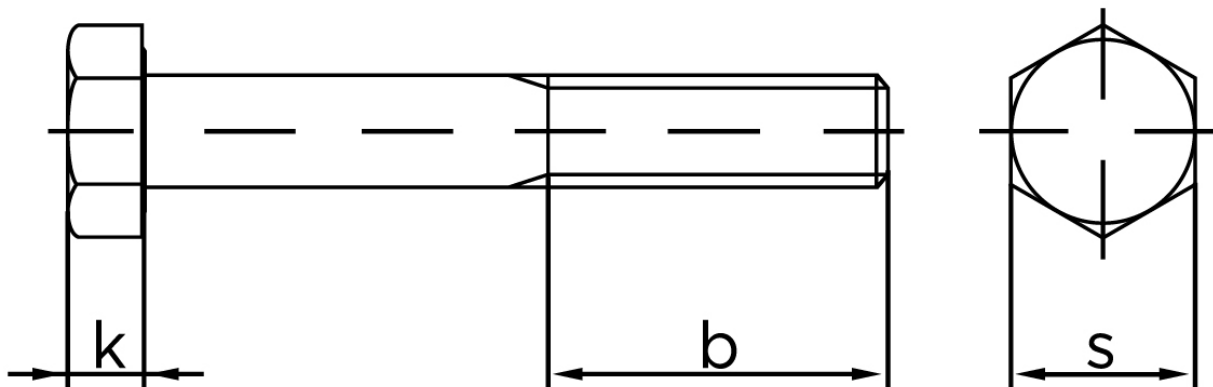

Stålbolt DIN 931 Super Duplex M8x140

SKU: 009318000080140-SD

GTIN:

Norm	DIN 931
Dimensions	8
SIISO/DIN	13
k	5,3
b ¹	22
b ²	28
Bemærkning	b ¹ for l ≤ 125 mm b ² for 200 mm b ³ for l > 200 mm

Bemærk disse data er vejledende, og informationerne skal anses som vejledende, Bolte.dk stiller ingen garanti eller kan stilles til ansvar for overstående datatabel. Er du i tvivl så kontakt os på 75154999.