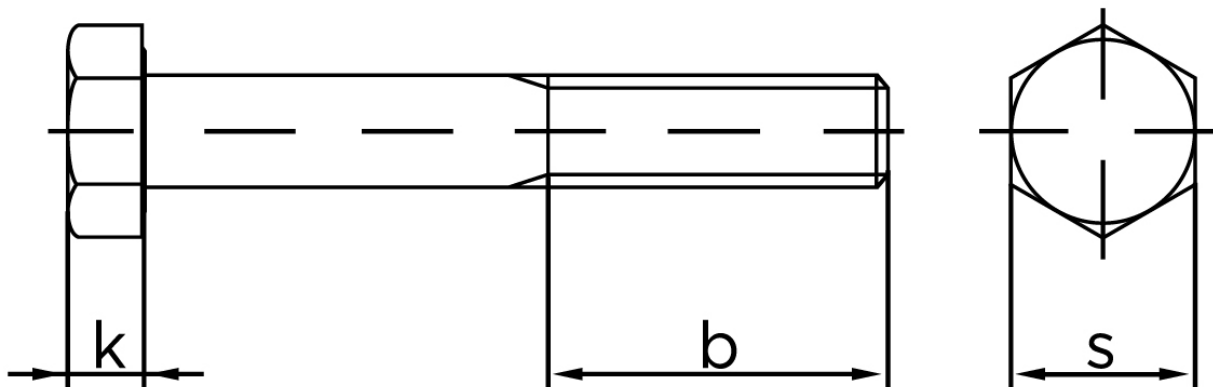

Stålbolt DIN 931 Stål A320-L7M M8x180

SKU: 009318000080180-L7M

GTIN:

Norm	DIN 931
Dimensions	8
SIISO/DIN	13
k	5,3
b ¹	22
b ²	28
Bemærkning	b ¹ for l ≤ 125 mm b ² for 200 mm b ³ for l > 200 mm

Bemærk disse data er vejledende, og informationerne skal anses som vejledende, Bolte.dk stiller ingen garanti eller kan stilles til ansvar for overstående datatabel. Er du i tvivl så kontakt os på 75154999.