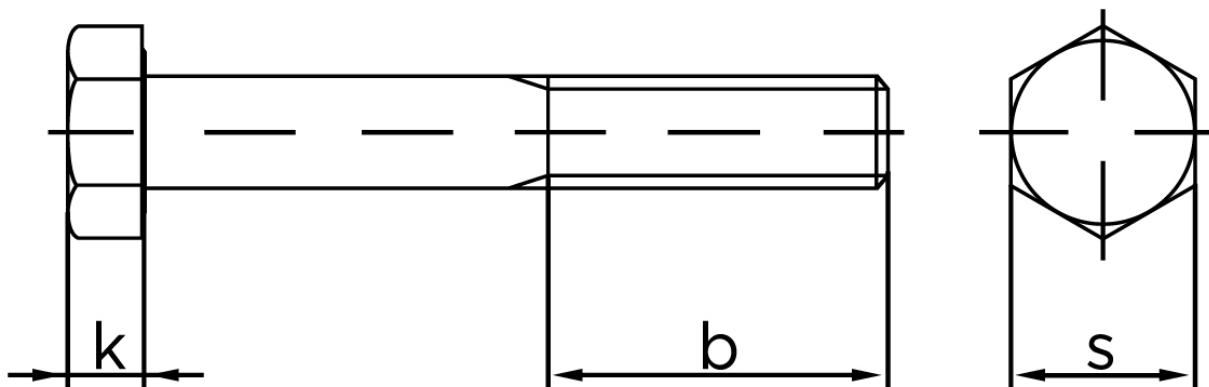

Stålbolt DIN 931 Ubehandlet Stål 5.6 M8x60

SKU: 009315040080060

GTIN:

Norm	DIN 931
Dimensions	8
SIISO/DIN	13
k	5,3
b¹	22
b²	28
Bemærkning	b¹ for l ≤ 125 mm b² for 200 mm b³ for l > 200 mm

Bemærk disse data er vejledende, og informationerne skal anses som vejledende, Bolte.dk stiller ingen garanti eller kan stilles til ansvar for overstående datatabel. Er du i tvivl så kontakt os på 75154999.

Vil du vide mere om dette produkt
Forespørg pris her