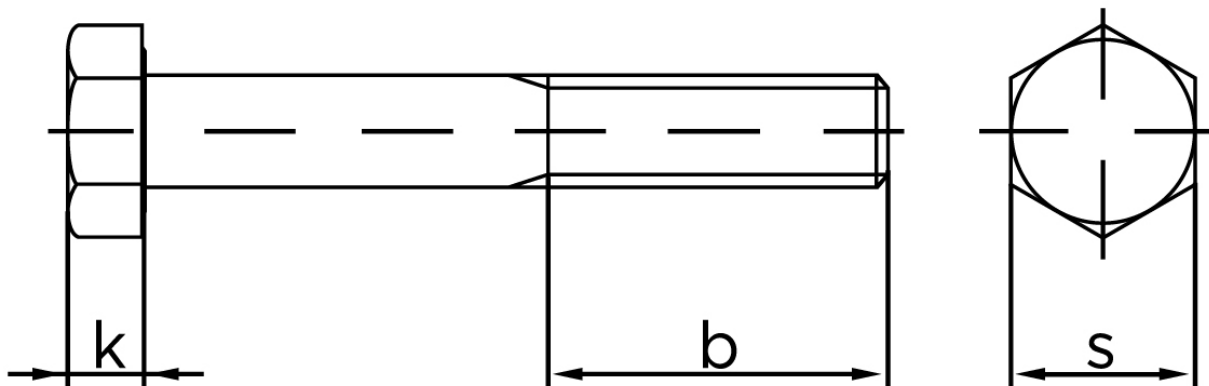

Stålbolt DIN 931 Stål A197-B7 M8x60

SKU: 009318000080060-B7

GTIN:

Norm	DIN 931
Dimensions	8
SISO/DIN	13
k	5,3
b ¹	22
b ²	28
Bemærkning	b ¹ for l ≤ 125 mm b ² for 200 mm b ³ for l > 200 mm

Bemærk disse data er vejledende, og informationerne skal anses som vejledende, Bolte.dk stiller ingen garanti eller kan stilles til ansvar for overstående datatabel. Er du i tvivl så kontakt os på 75154999.