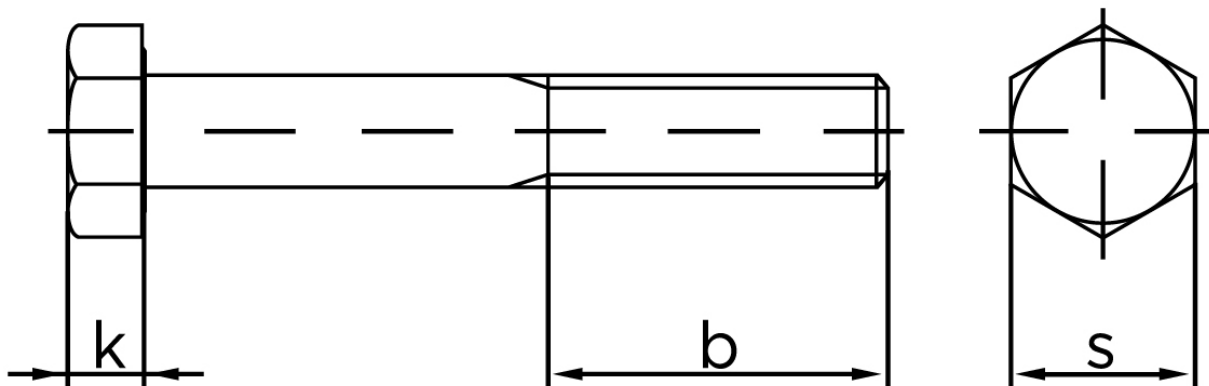

Stålbolt DIN 931 Ubehandlet Stål 5.6 M8x90

SKU: 009315040080090

GTIN:

Norm	DIN 931
Dimensions	8
SIISO/DIN	13
k	5,3
b¹	22
b²	28
Bemærkning	b¹ for l ≤ 125 mm b² for 200 mm b³ for l > 200 mm

Bemærk disse data er vejledende, og informationerne skal anses som vejledende, Bolte.dk stiller ingen garanti eller kan stilles til ansvar for overstående datatabel. Er du i tvivl så kontakt os på 75154999.

Vil du vide mere om dette produkt
Forespørg pris her