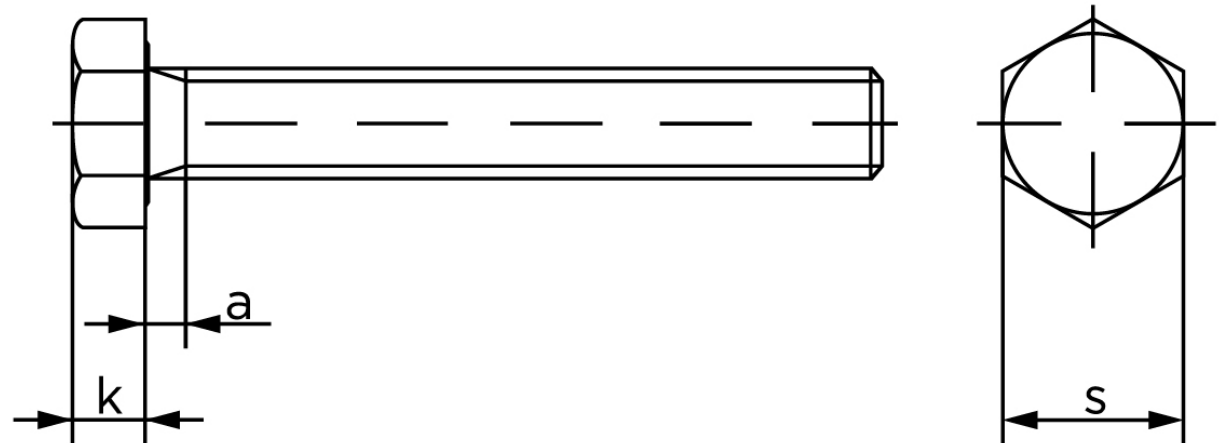

Sætskrue DIN 933 Stål A320-L7M M10x10

SKU: 009338100100010-L7M

GTIN:

Norm	DIN 933
Dimensions	10
SIISO/DIN	16/17
k	6,4
a ^{max.}	4,5

Bemærk disse data er vejlede, og informationerne skal anses som vejledende, Bolte.dk stiller ingen garanti eller kan stilles til ansvar for overstående datatabel. Er du i tvivl så kontakt os på 75154999.