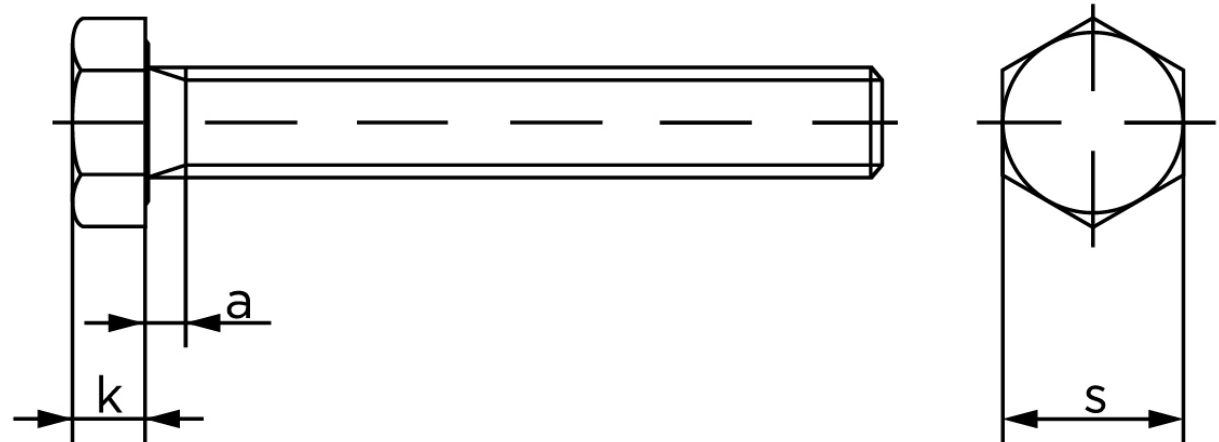

Sætskrue DIN 933 Elforzinket Stål Kl. 8.8 M10x12 (200 Stk)

SKU: 009338100100012

GTIN:

Norm	DIN 933
Dimensions	10
SISO/DIN	16/17
k	6,4
a ^{max.}	4,5

Bemærk disse data er vejlede, og informationerne skal anses som vejledende, Bolte.dk stiller ingen garanti eller kan stilles til ansvar for overstående datatabel. Er du i tvivl så kontakt os på 75154999.